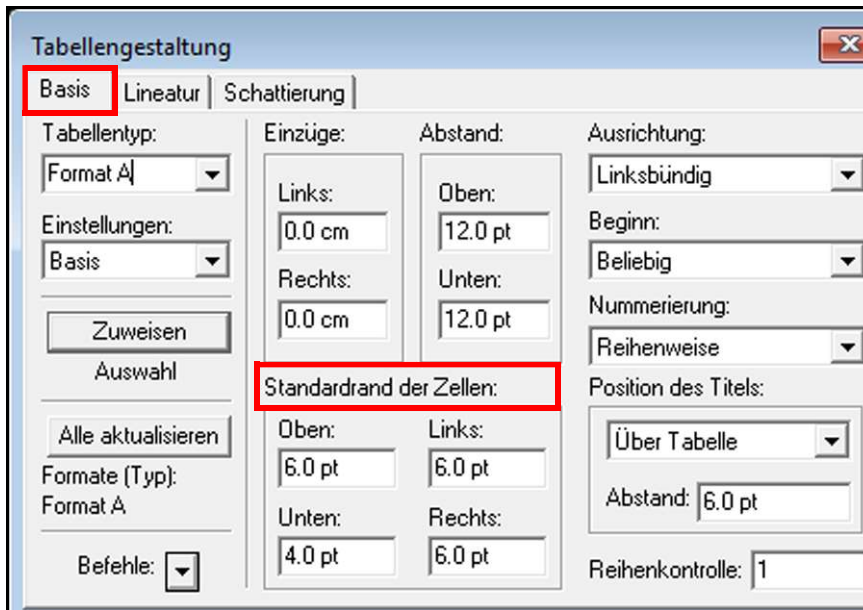

Tabellenformat

Sollten von «Bearbeiten» > «Stile...» nach Menü «Tabelle» verschoben.

Tabellenformat

Zellenformat

Zellenformat

Neues Fenster Zellen-Eigenschaften

Vorschlag Tabelle Reihenfolge neu

Menü Tabelle

Symbolbild

Tabelle einfügen ...

Tabelle einfügen ...

öffnet das Fenster Tabelle einfügen

Symbolbild

Tabellengestaltung ...

Symbolbild

Tabelle A