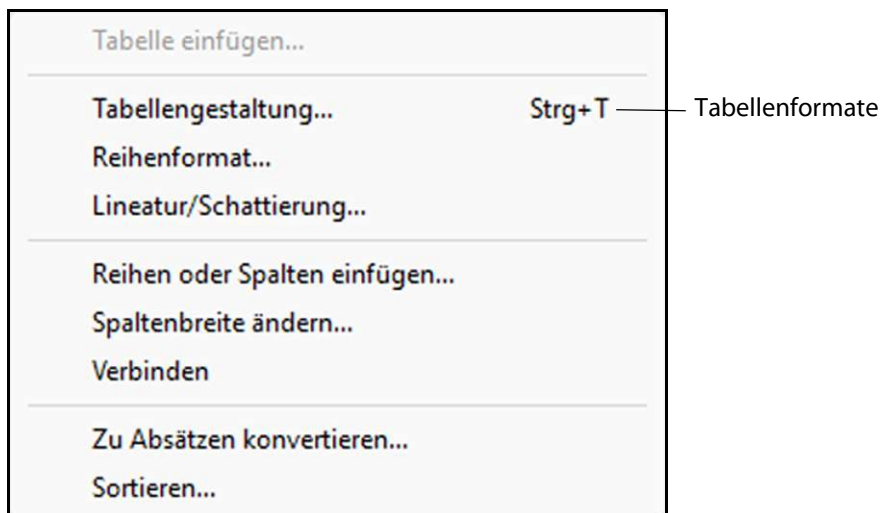

Zukunft Menü Tabellen

Menü Tabelle alt

Warum fehlt das Symbol einfügen?

Symbole in Menüs sind überflüssig!
Haben keine Funktion

■ Das Fenster Tabelle einfügen ... warum ist das dynamisch?

Es erscheint das Fenster Tabelle einfügen.

Tabellenformat

Sollten von «Bearbeiten» > «Stile...» nach Menü «Tabelle» verschoben.

Tabellenformat

Zellenformat

Zellenformat

Neues Fenster Zellen-Eigenschaften

Vorschlag Tabelle Reihenfolge neu

Menü Tabelle

Symbolbild

Tabelle einfügen ...

Tabelle einfügen ...

öffnet das Fenster Tabelle einfügen

Symbolbild

Tabellengestaltung ...

Symbolbild

Tabelle A