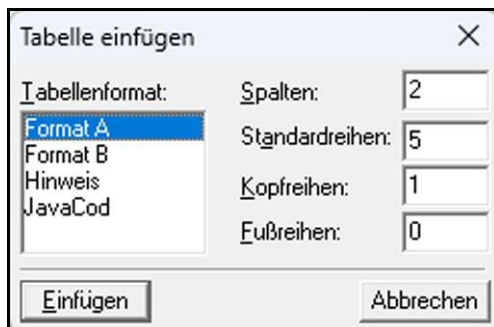

Zukunft Menü Tabellen

Menü Tabelle alt

Warum fehlt das Symbol einfügen?

Symbole in Menüs sind überflüssig!
Haben keine Funktion

■ Das Fenster Tabelle einfügen ... warum ist das dynamisch?

Es erscheint das Fenster Tabelle einfügen.

Tabellenformat

Sollten von «Bearbeiten» > «Stile...» nach Menü «Tabelle» verschoben.

Tabellenformat

Zellenformat

Zellenformat

Neues Fenster Zellen-Eigenschaften

Vorschlag Tabelle Reihenfolge neu

Menü Tabelle

Symbolbild

Tabelle einfügen ...

Tabelle einfügen ...

öffnet das Fenster Tabelle einfügen

Symbolbild

Tabellengestaltung ...

Symbolbild

Tabelle A