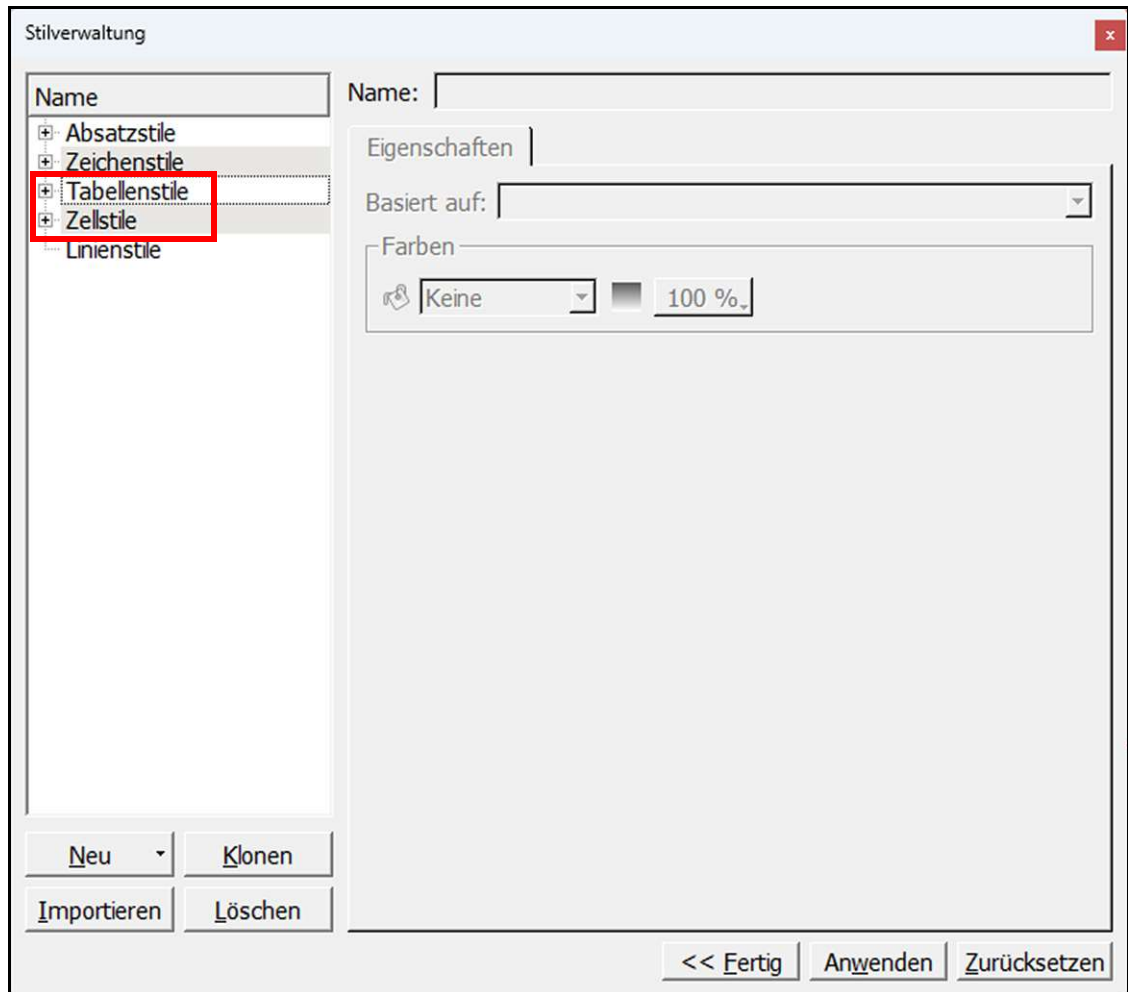

Zukunft Menü Tabellen

Menü Tabelle alt

Warum fehlt das Symbol einfügen?

Symbole in Menüs sind überflüssig!
Haben keine Funktion

■ Das Fenster Tabelle einfügen ... warum ist das dynamisch?

Es erscheint das Fenster Tabelle einfügen.

Tabellenformat

Sollten von «Bearbeiten» > «Stile...» nach Menü «Tabelle» verschoben.

Tabellenformat

Zellenformat

Zellenformat

Neues Fenster Zellen-Eigenschaften

Vorschlag Tabelle Reihenfolge neu

Menü Tabelle

Symbolbild

Tabelle einfügen ...

Tabelle einfügen ...

öffnet das Fenster Tabelle einfügen

Symbolbild

Tabellengestaltung ...

Symbolbild

Tabelle A